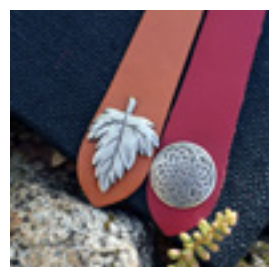

Marcapáginas

Elaborados con cuero de alta calidad y piezas de zamak bañadas en plata

1 Tira de cuero

Ref.: MP-C

Precio: 4 €

2 Grabado

Ref.: MP-G

Precio: 5 €

3 Con abalorio

Ref.: MP-A

Precio: 6 €

4 Grabado y abalorio

Ref.: MP-GA

Precio: 6 €