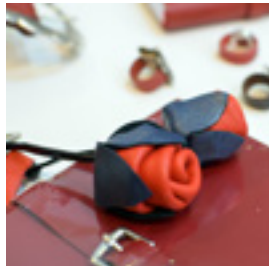

Regalos solidarios

Hechos a mano por personas con discapacidad intelectual