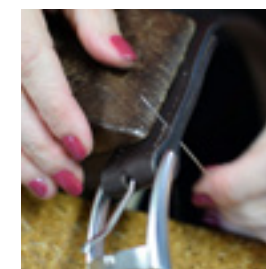

INFORMACIÓN Y COMUNICACIÓN

TRABAJO EN EQUIPO

SOLIDARIDAD

IGUALDAD Y PARTICIPACIÓN

COHERENCIA

SIN ÁNIMO DE LUCRO

CONFIANZA

INNOVACIÓN Y APERTURA AL CAMBIO

TRANSPARENCIA EN LA GESTIÓN

REIVINDICACIÓN

FORMACIÓN

EVALUACIÓN Y MEJORA CONTINUA

RESPECTO

© masqueunregalo.org
2018

Nosotros

ASPADEX se creó en el año 1983 y, desde entonces, nuestro objetivo ha sido el mismo, mejorar la calidad de vida de las personas con discapacidad intelectual y sus familias.

Más que un regalo" son las 4 palabras que ponen nombre al trabajo realizado por personas con discapacidad intelectual en los talleres ocupacionales de la Asociación ASPADEX.