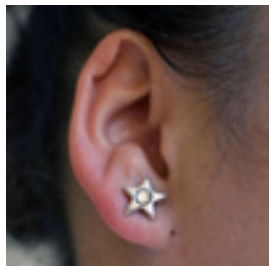

Pendientes

Nuestros pendientes llevan ganchos de plata de ley y no producen alergias. Los abalorios son de zamak y llevan un baño de plata.

1 Estrella

Ref.: PE-27

Precio: 4 €

2 Flor

Ref.: PE-28

Precio: 4 €

3 Circonita

Ref.: PE-29

Precio: 4 €

4 Espiral Celta

Ref.: PE-32

Precio: 4 €

Equilibrio celta

5 Concha Santiago

Ref.: PE-1

Precio: 5 €

6 Nácar

Ref.: PE-13

Precio: 6 €