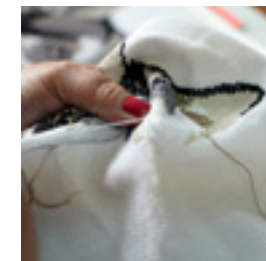

INFORMACIÓN Y COMUNICACIÓN

TRABAJO EN EQUIPO

SOLIDARIDAD

IGUALDAD Y PARTICIPACIÓN

COHERENCIA

SIN ÁNIMO DE LUCRO

CONFIANZA

INNOVACIÓN Y APERTURA AL CAMBIO

TRANSPARENCIA EN LA GESTIÓN

REIVINDICACIÓN

FORMACIÓN

EVALUACIÓN Y MEJORA CONTINUA

RESPECTO

© masqueunregalo.org
2018

Nosotros

ASPADEX se creó en el año 1983 y, desde entonces, nuestro objetivo ha sido el mismo, mejorar la calidad de vida de las personas con discapacidad intelectual y sus familias.

Más que un regalo" son las 4 palabras que ponen nombre al trabajo realizado por personas con discapacidad intelectual en los talleres ocupacionales de la Asociación ASPADEX.