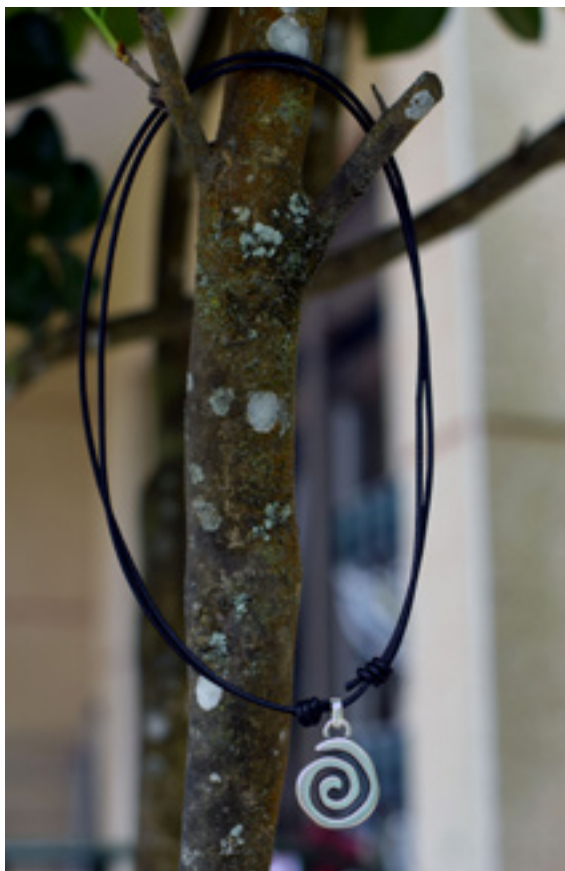

Colgantes

Unisex. Ajustables con nudo corredizo. Cuero de diferentes colores.

1 **T**risquel
Ref.: CO-17.2 T
Precio: 5 €

2 **E**spiral
Ref.: CO-17.2 E
Precio: 5 €

3 **C**oncha Santiago
Ref.: CO-14
Precio: 5 €

4 **E**spiral base
Ref.: CO-29
Precio: 5 €

La **ESPIRAL CELTA** es uno de los símbolos más antiguos y más común de esta cultura. No tiene principio ni fin sino que representa la vida eterna.

El **TRISQUEL** simboliza la evolución, el aprendizaje y el crecimiento constante. También transmite la idea de equilibrio entre cuerpo, mente y espíritu o entre el pasado, presente y futuro.

La **CONCHA DE SANTIAGO** se entregaba a los peregrinos para demostrar que habían visitado la capital gallega. Al llegar a Compostela se les entregaba un pergamino en donde se les acreditaba como peregrinos y se les obsequiaba con una concha de vieira para que colocasen en su sombrero o capa.