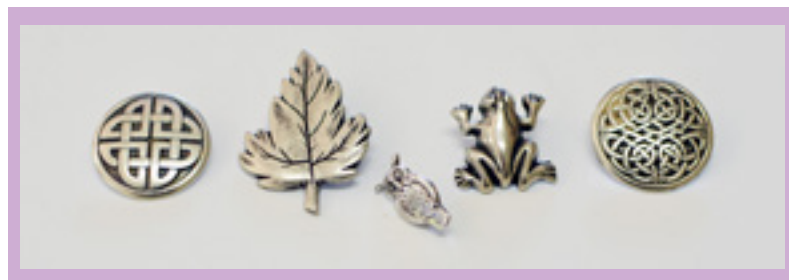

Marcapáginas

Elaborados con cuero de alta calidad y piezas de zamak bañadas en plata

1 Tira de cuero

Ref.: MP-C

Precio: 4 €

2 Grabado

Ref.: MP-G

Precio: 5 €

3 Con abalorio

Ref.: MP-A

Precio: 6 €

4 Grabado y abalorio

Ref.: MP-GA

Precio: 6 €

Monedero

Forma triangular

Este monedero en forma de triángulo está elaborado con cuero de alta calidad. Lleva dos broches. Existe la posibilidad de escoger entre diferentes colores y de grabar un texto.

Ref.: MD-T

Precio: 6 €

Libretas personalizadas